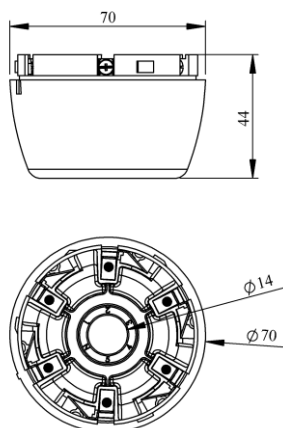

**Kod produktu:**  
IKM7G

Informacje techniczne:

Temperatura pracy	-25/+70°C
Stopień ochrony	IP40

CE