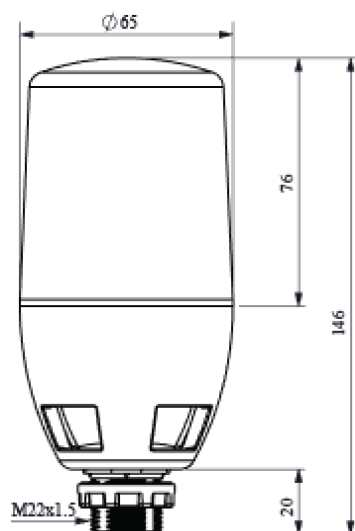

Specyfikacja techniczna: Wielofunkcyjna kolumna sygnalizacyjna LED 5 kolorów, z samodostosowującym się buzzerem

Kod produktu:
IF6P024WM05

Informacje techniczne:

Temperatura pracy	-25 / +70 °C
Trwałość elektryczna	10.000 godzin
Stopień ochrony	IP65

Właściwości elektryczne:

Napięcie	Ue	24 V DC
Napięcie przebicia izolacji	Ui	300 V
Poziom dźwięku	SL	pierwszy stopień: 90dB drugi stopień: 105dB
Moc (kolor czerwony)	P1	1.1W
Moc (kolor żółty)	P2	1.4W
Moc (kolor zielony)	P3	1.1W
Moc (kolor niebieski)	P4	1.2W
Moc (kolor biały)	P5	2.7W
Moc (buzzer – niski ton)	P6	0.75W
Moc (buzzer – wysoki ton)	P7	1.25W