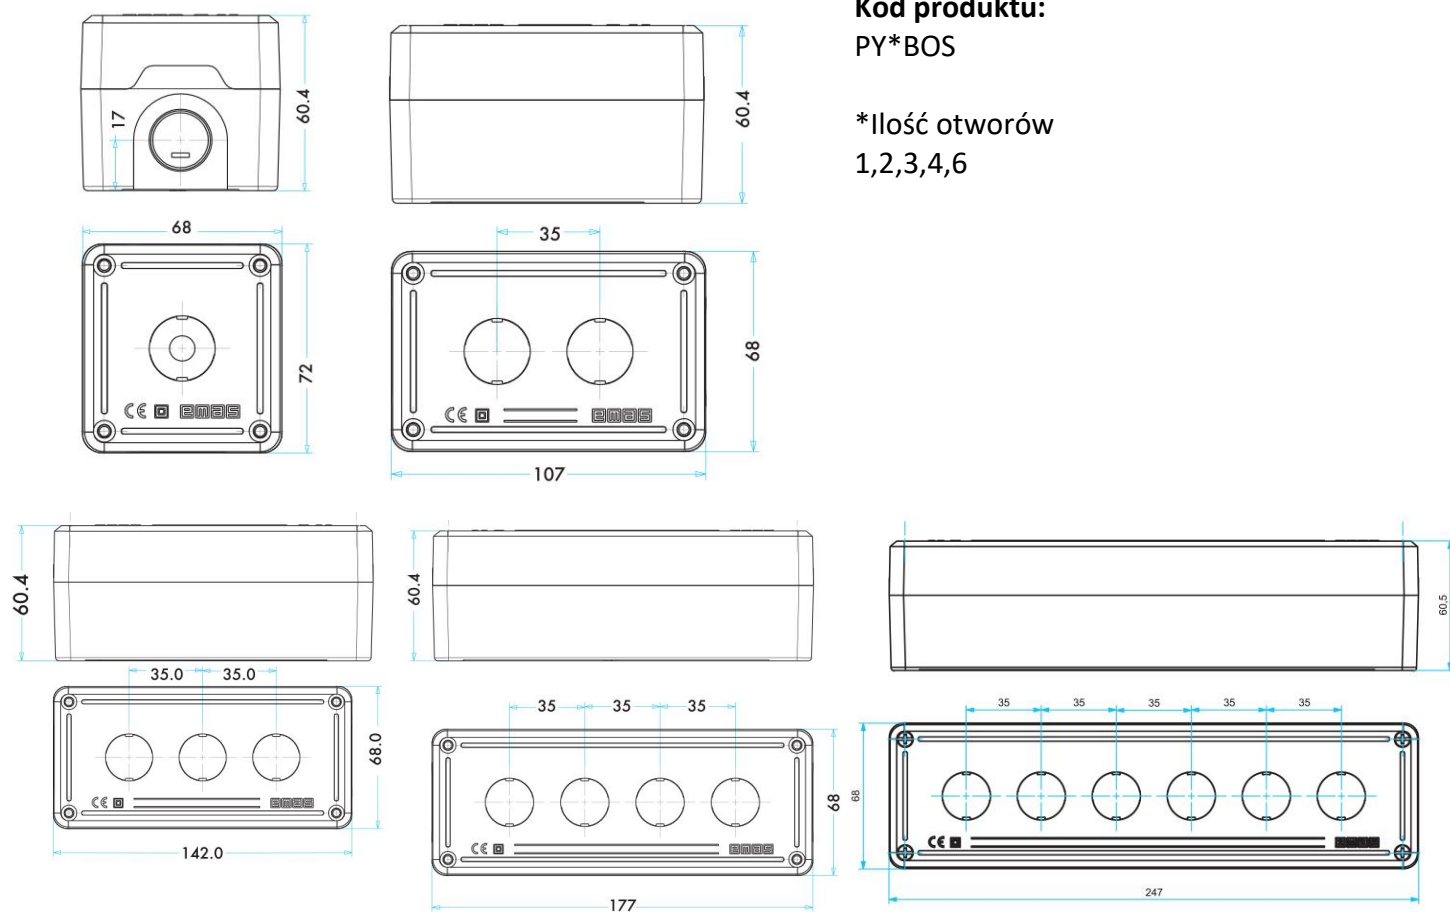

Specyfikacja techniczna: Kasetta sterownicza PYBOS, pusta, czarno-biała

Kod produktu:
PY*BOS

*Ilość otworów
1,2,3,4,6

Informacje techniczne:

Obudowa:
Tworzywo

Normy:
- TS EN 60947 -5-1

Temperatura pracy	-5/+80°C
Moment dokręcania pokrywy	1,5 Nm
Stopień ochrony	IP65